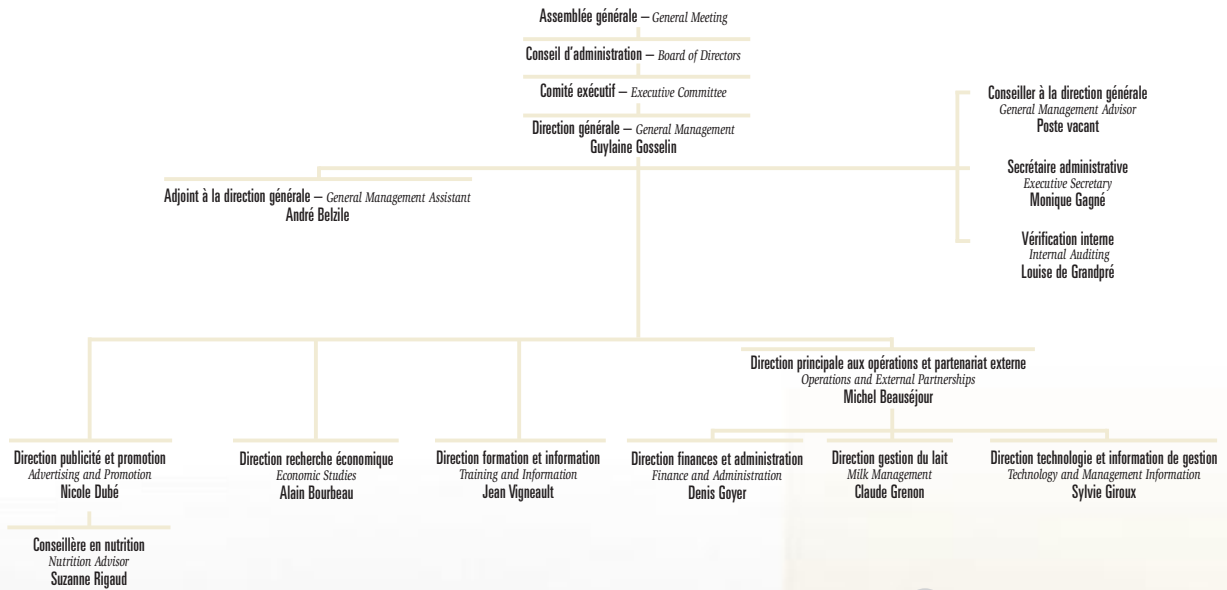

Structure organisationnelle

Organization Chart

- 1- SUZANNE RIGAUD 2- MONIQUE GAGNÉ 3- GUYLAINE GOSSELIN
 4- ANDRÉ BELZILE 5- LOUISE DE GRANDPRÉ 6- JEAN VIGNEAULT
 7- SYLVIE GIROUX 8- NICOLE DUBÉ 9- MICHEL BEAUSÉJOUR
 10- DENIS GOYER 11- CLAUDE GRENON 12- ALAIN BOURBEAU